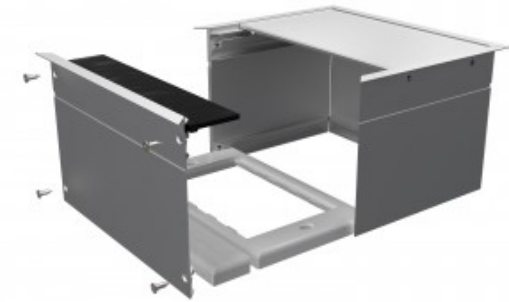

[Merchandise Prize AV](#)
PRIZE AV DE PERETE