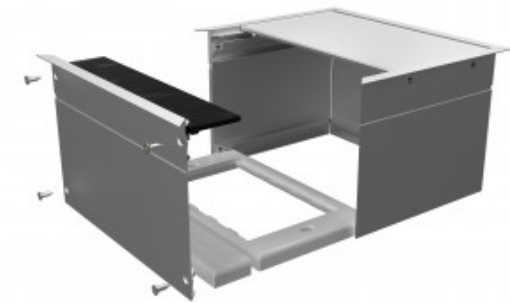

~~Produsul este destinat utilizării în scopul pentru care este conceput. Nu trebuie să fie utilizat în scopuri diferite de cele pentru care este conceput. Nu este permis să se modifice sau să se adăpostească produsul în alt mod decât cel recomandat de producător. Nu este permis să se conecteze la rețeaua de alimentare electrică fără să se consulte manualul de utilizare. Nu este permis să se conecteze la rețeaua de alimentare electrică fără să se consulte manualul de utilizare. Nu este permis să se conecteze la rețeaua de alimentare electrică fără să se consulte manualul de utilizare.~~

[Mers handmade prize AV](#)

PRIZE AV DE PERETE