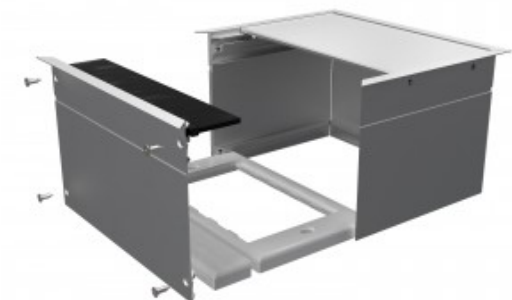

PRIZE AV DE PERETE